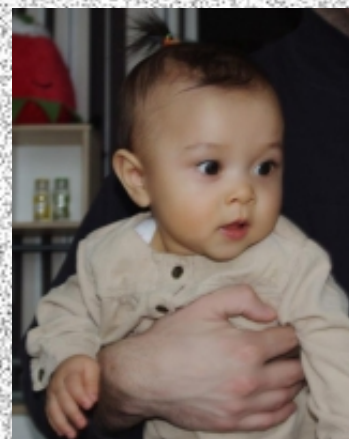

Emilia Lily C

Portfolio

modelka, hostessa, aktorka, statystka, pokazy mody, sesje zdjęciowe, reklama

Profil: 3102

Strona profilu: <http://www.twarze.pl/profile-3102.html>

Wiek: 8 lat

Waga: 7 kg

Wzrost: 66 cm

Obwód w biuście: -

Obwód pod blustem: -

Miseczka: A

Talia: -

Biodra: -

Oczy: ciemnobrązowe

Włosy: brunet(ka)

Długość: krótkie